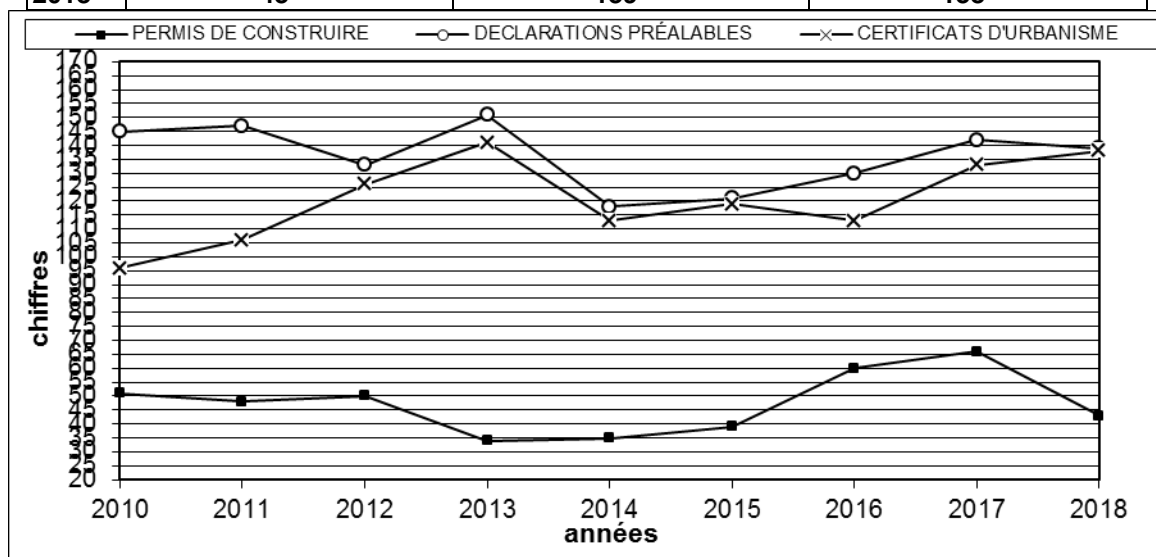

MOUEZ TI KEAR PLOUARZEL

plouarzel.mairie@wanadoo.fr

www.plouarzel.fr

n° 6

8 et 9 février 2019

L'ASSOCIATION SWING PENN AR BED

Propose le **MERCREDI 20 FEVRIER 2019**

UN STAGE DE HIP HOP DEBOUT
POUR LES JEUNES

6 - 8 ANS : 14 H 30 - 15 H 30

9 - 14 ANS : 16 H - 17 H 15

Une participation de 5 euros sera demandée aux stagiaires

Ces stages sont animés par Virginie GIRAudeau, maître de danse,
A la salle polyvalente de PLOUARZEL

Renseignements au : 06.81.01.40.06
Mail : swingpennarbed@orange.fr
Site : swingpennarbed.fr

Frazenn ar sizhun

Istor pesked / 2 situations bien différentes

"Homañ zo yac'h evel ur pesk en dour !"

"Celle-ci est bien comme un poisson dans l'eau
(fraîche comme un gardon !)"

"Evel ur pesk en ur bod lann emañ !"

"Il est comme un poisson dans un buisson d'ajonc !"

Ou lorsqu'on une envie pressante

"Ez an da cheñch dour d'ar pesked !"

"Je vais changer l'eau aux poissons !"

Partagez votre pouvoir, donnez votre sang

Don de sang

PLOUARZEL

SALLE POLYVALENTE

Vendredi 15 février

8h - 12h30

Avec la participation de l'association pour le don de sang bénévole

[f](https://www.facebook.com/donesang.efs.sante.fr) [t](https://twitter.com/donesang.efs.sante.fr) [y](https://www.youtube.com/channel/UC...) [in](https://www.linkedin.com/company/donesang.efs.sante.fr) [ig](https://www.instagram.com/donesang.efs.sante.fr)

donesang.efs.sante.fr

Evolution de l'urbanisme à Plouarzel

	Permis de construire	Déclarations de travaux	Certificat d'urbanisme
2018	43	139	138