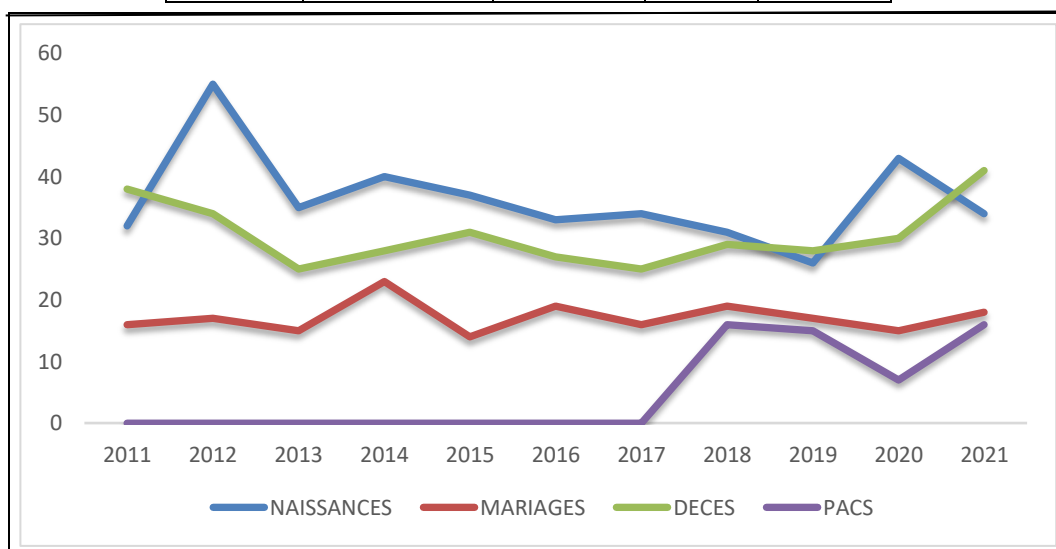

MOUEZ TI KEAR

Plas ker, 29810 Plouarzel
02.98.89.60.07
mairie@plouarzel.bzh / www.plouarzel.fr

n° 02

15 au 16 janvier 2022
D'an 15 ha 16 a viz genever 2022

Lundi : 8h30-12h / 14h30-17h,
mardi, jeudi et vendredi : 8h30-12h/ 13h30-17h,
mercredi et samedi : 8h30-12h.

Frazenn ar sizhun

" Pa gomzer eus ar bleiz e vez gwelet e lost, a-bell pe a-dost ! "
"Lorsqu'on parle du loup, on en voit la queue, de loin ou de près ! "

Evolution de la démographie à Plouarzel

ANNEES	NAISSANCES	MARIAGES	DECES	PACS
2021	34	18	41	16