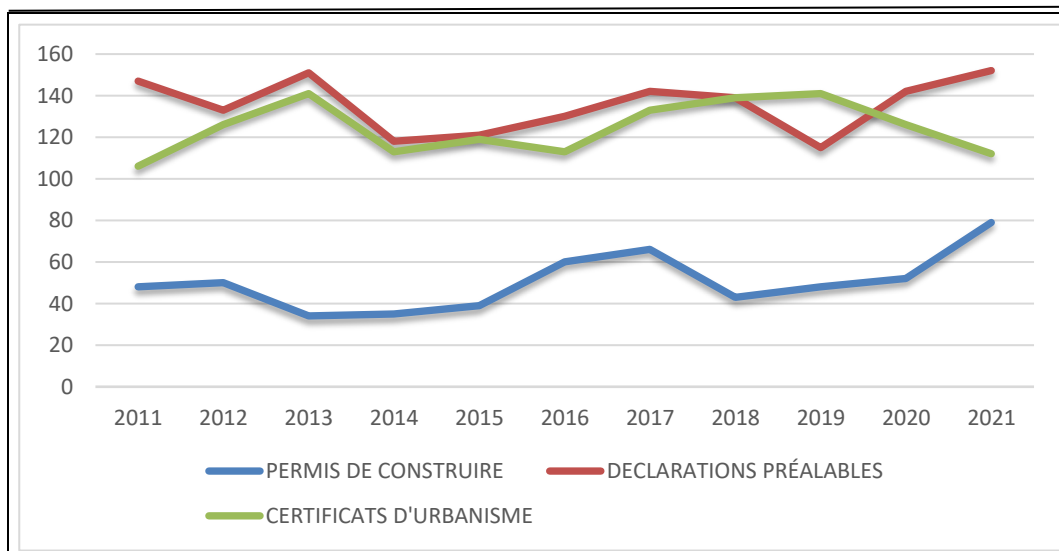

Evolution de l'urbanisme à Plouarzel

ANNEE	Permis de construire	Déclarations de travaux	Certificat d'urbanisme
2021	79	152	112