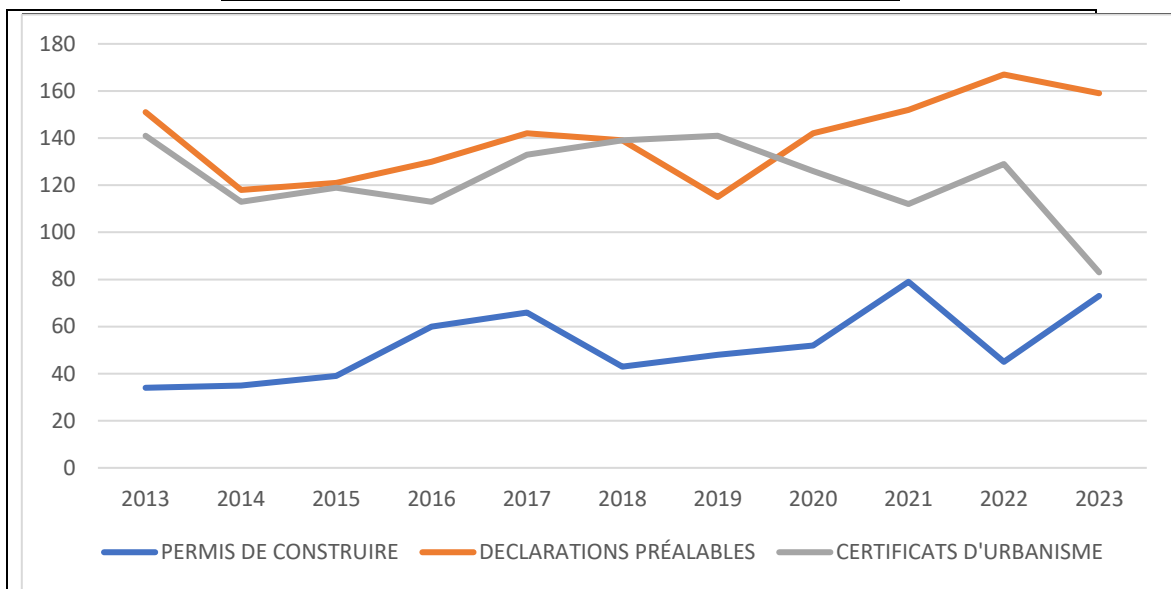

Frazenn ar sizhun

" Krampouezh gwinizh ha laezh-tro, gwellañ traou a zo er vro ! "

" Crêpes de froment et lait caillé, les meilleurs choses qui soient au pays ! "

Evolution de l'urbanisme à Plouarzel

ANNEE	Permis de construire	Déclarations de travaux	Certificat d'urbanisme
2023	73	159	83